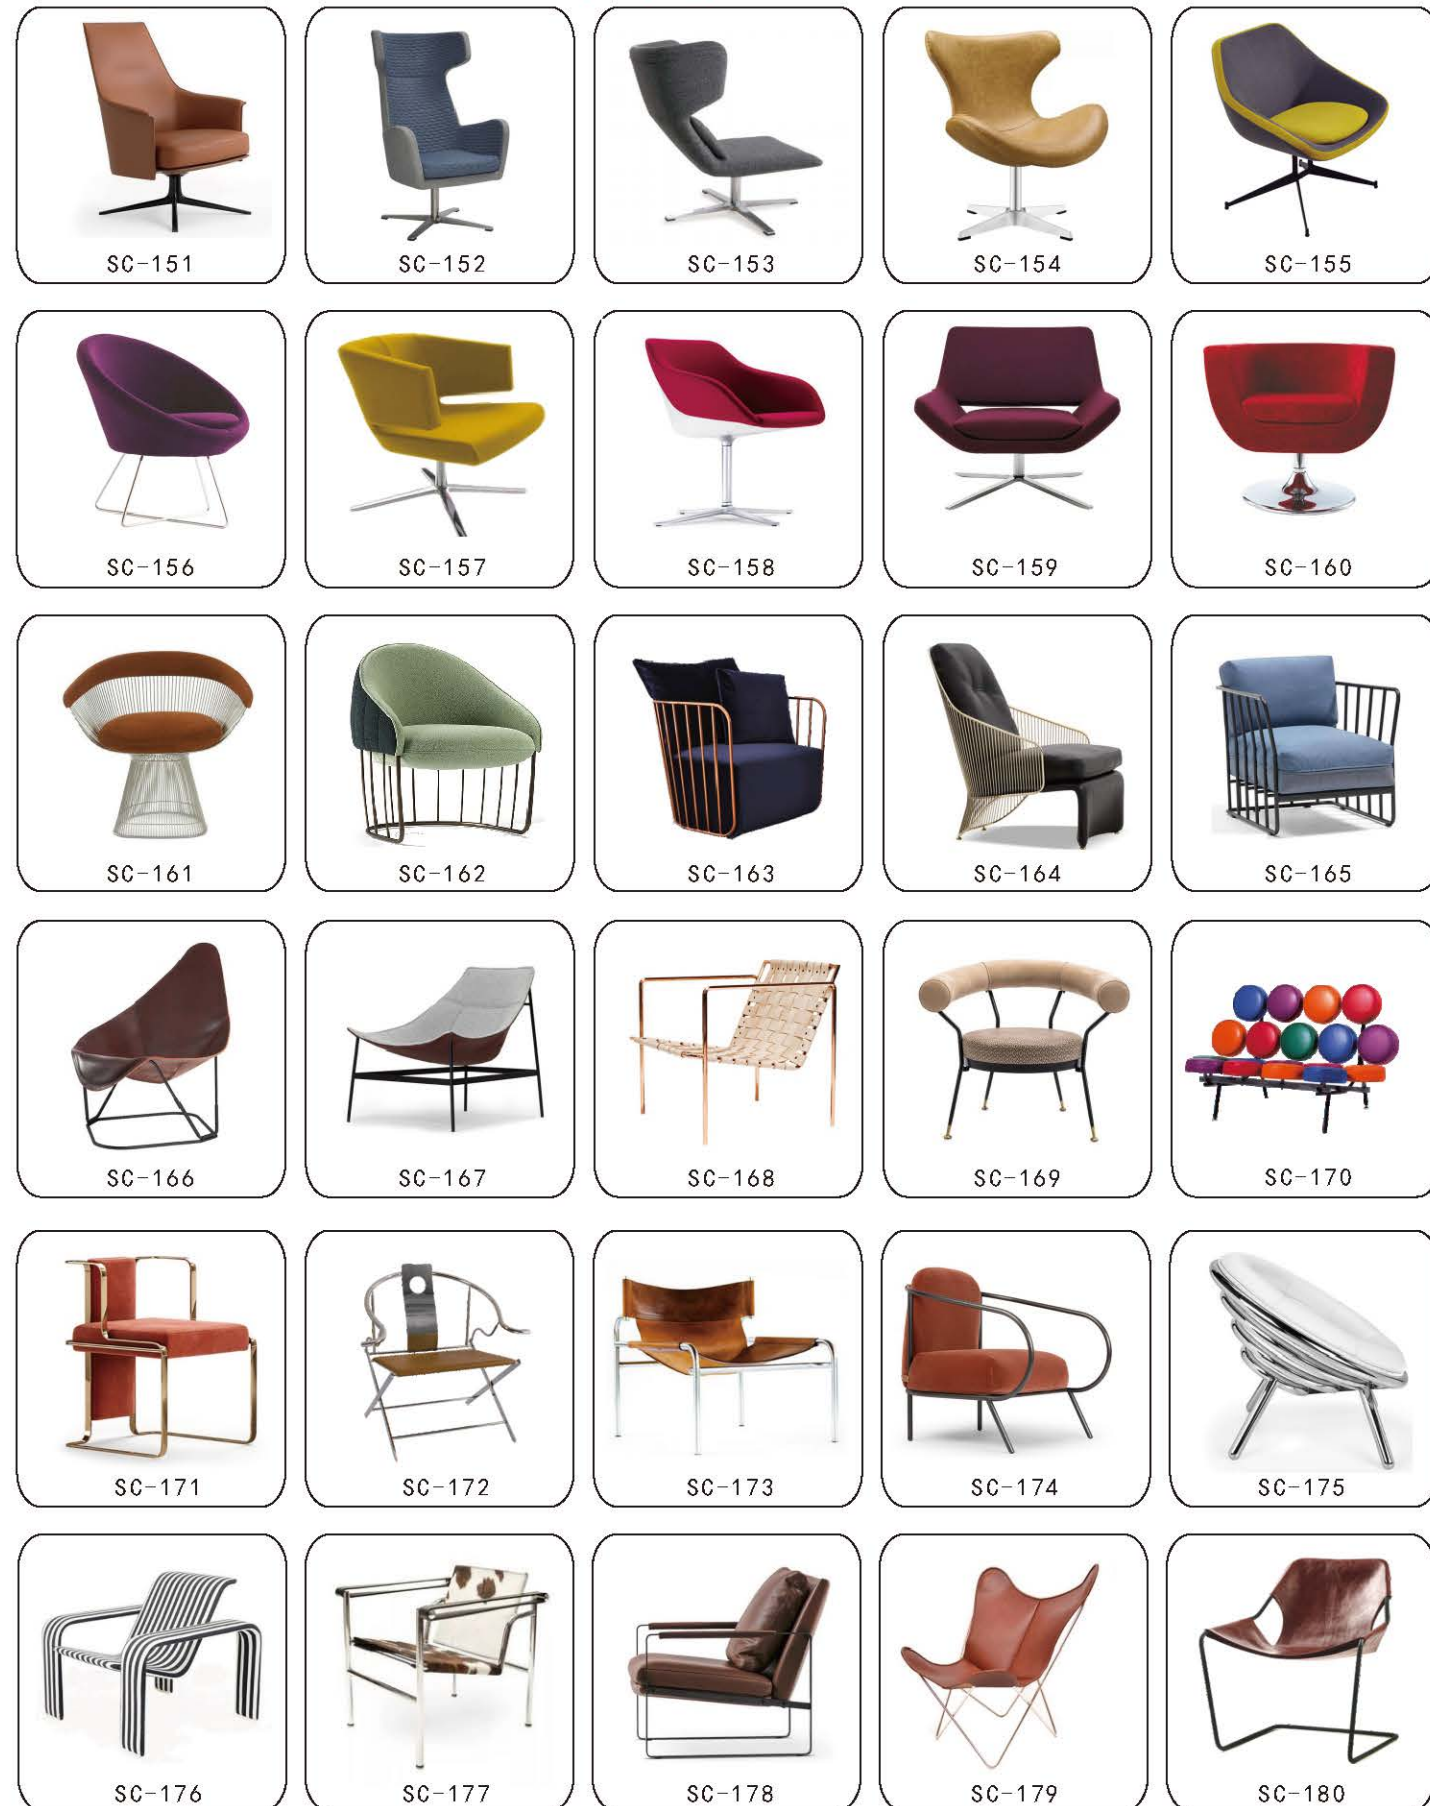

软体沙发系列
Sofa series 15

塑料椅系列
Plastic Chair series 75

玻璃钢产品系列
FRP products series 29

桌子系列
Table series 77

柜子系列
Cabinet series 47

茶几系列
Tea Table series 85

衣柜与书架系列
Wardrobe and bookshelf series 52

酒吧系列
Bar series 95

SOFA CHAIR 沙发椅

SOFA CHAIR 沙发椅

SOFA CHAIR 沙发椅

SOFA CHAIR 沙发椅

SOFA CHAIR 沙发椅

SOFA SERIES 沙发类

SOFA SERIES 沙发类

只有您想不到的，没有我们做不到的.....
We can do anything you need