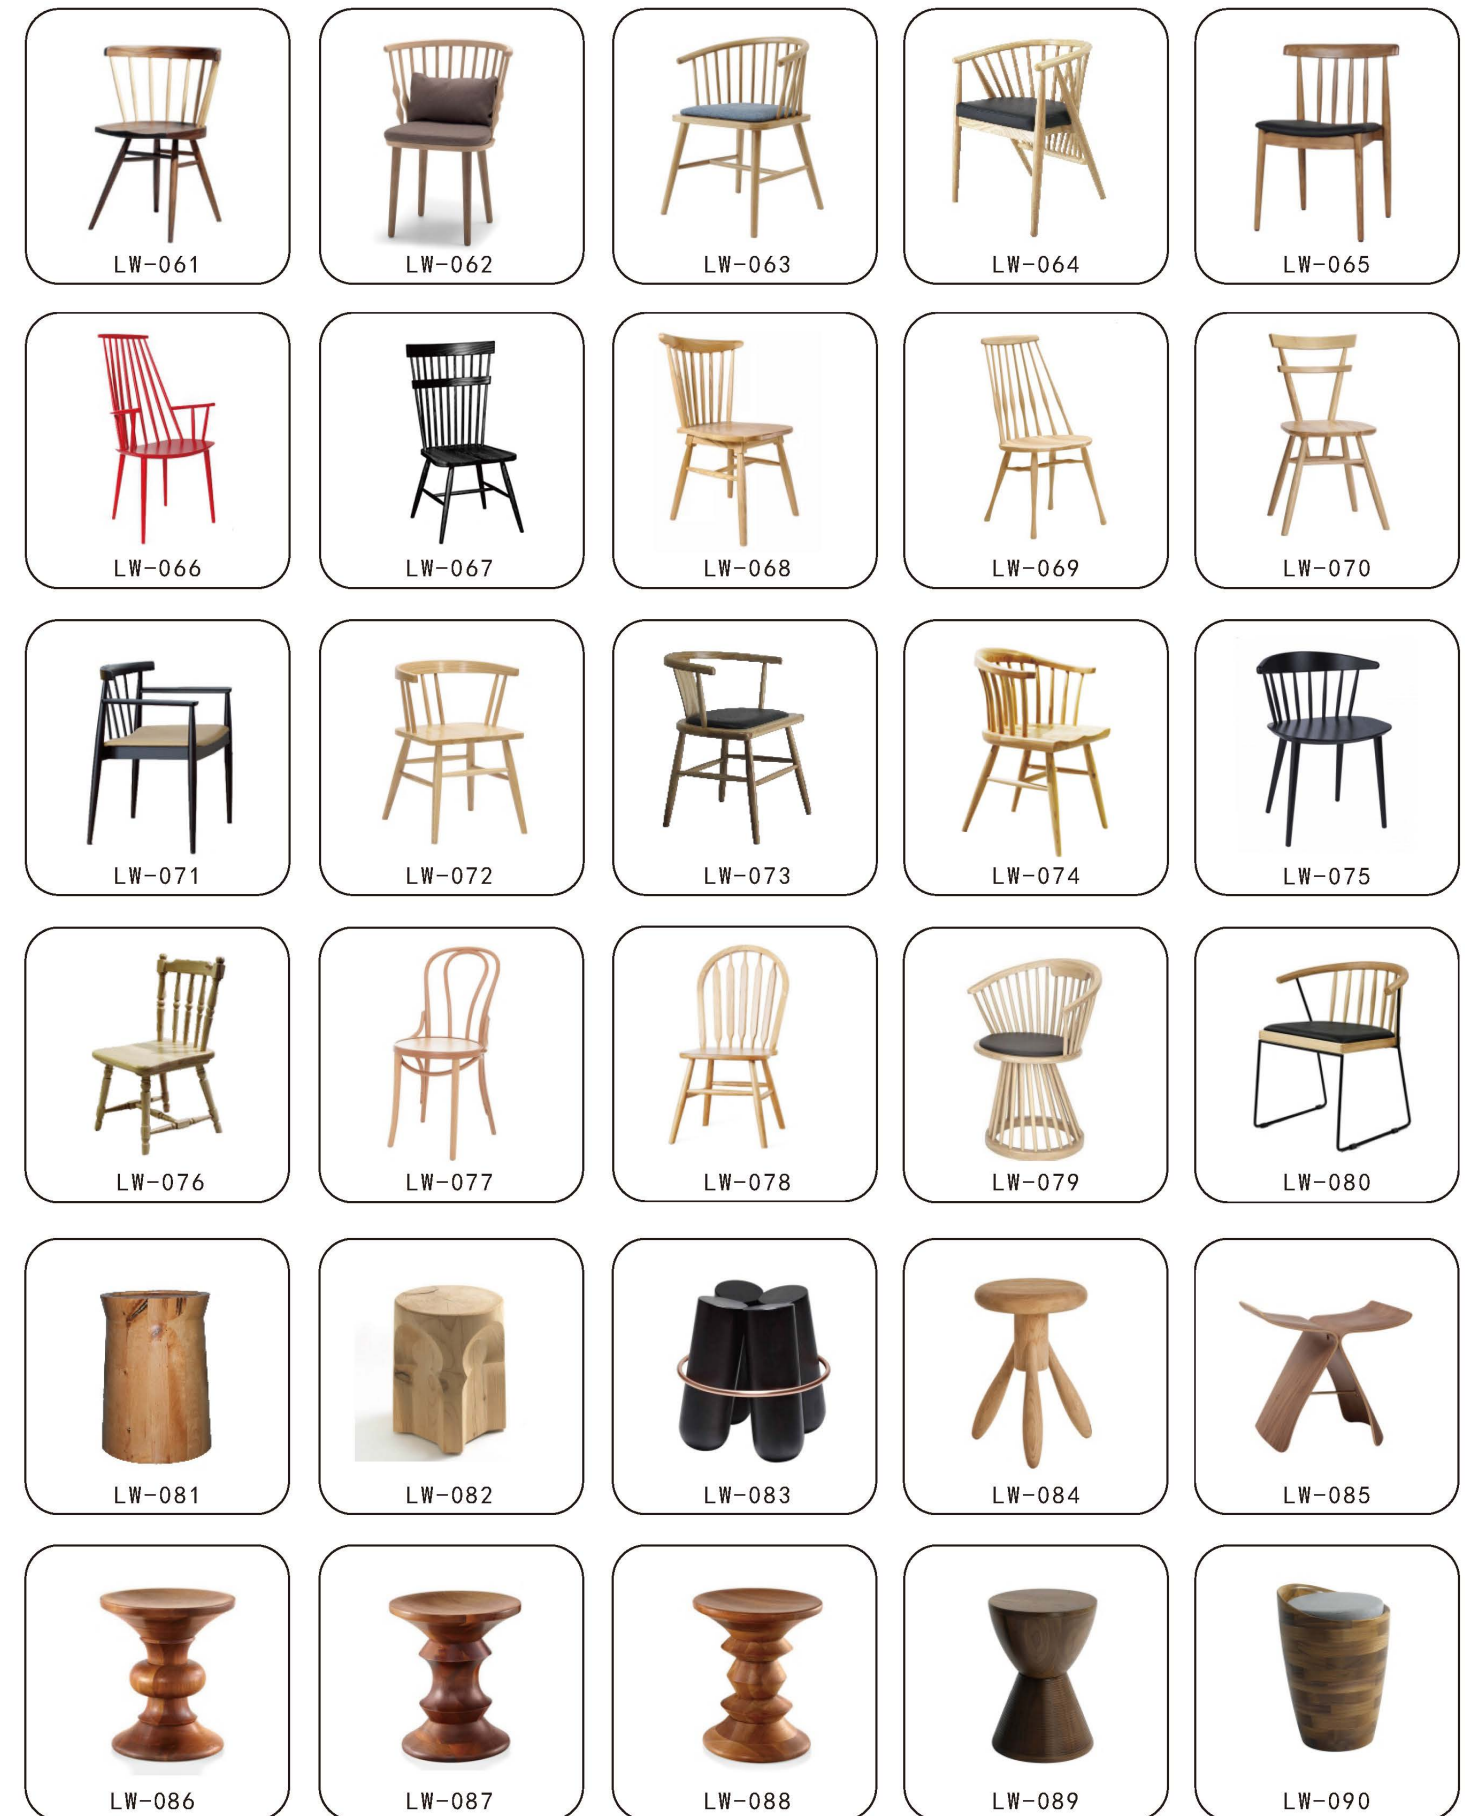

BD-037

BD-038

BD-039

BD-040

BD-041

BD-042

BD-043

BD-044

BD-045

BD-046

BD-047

BD-048

RECREATIONAL CHAIRSERIES 休闲椅系列

WOOD SERIES 木制类

WOOD SERIES 木制类

SOFT PACKAGE 软包类