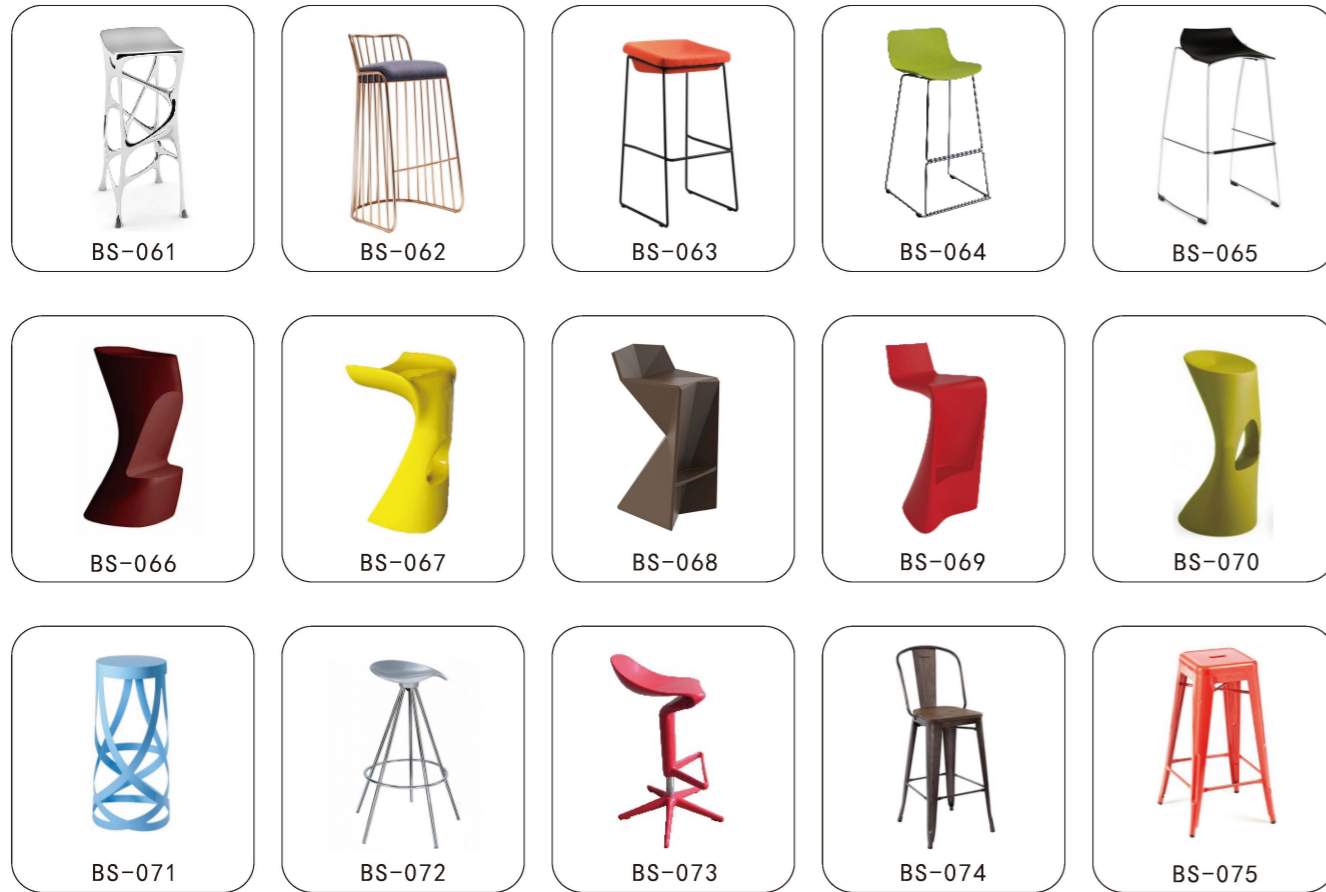

茶几系列

BAR CHAIRS

酒吧椅系列

OFFICE SERIES 办公系列

CUSTOMIZED PROJECT CASE

定制工程案例

我们专注于定制、设计、创意家具
只有您想不到的，没有我们做不到的

数十年来，我们曾服务过数万家单位企业，未来我们希望能与您携手！