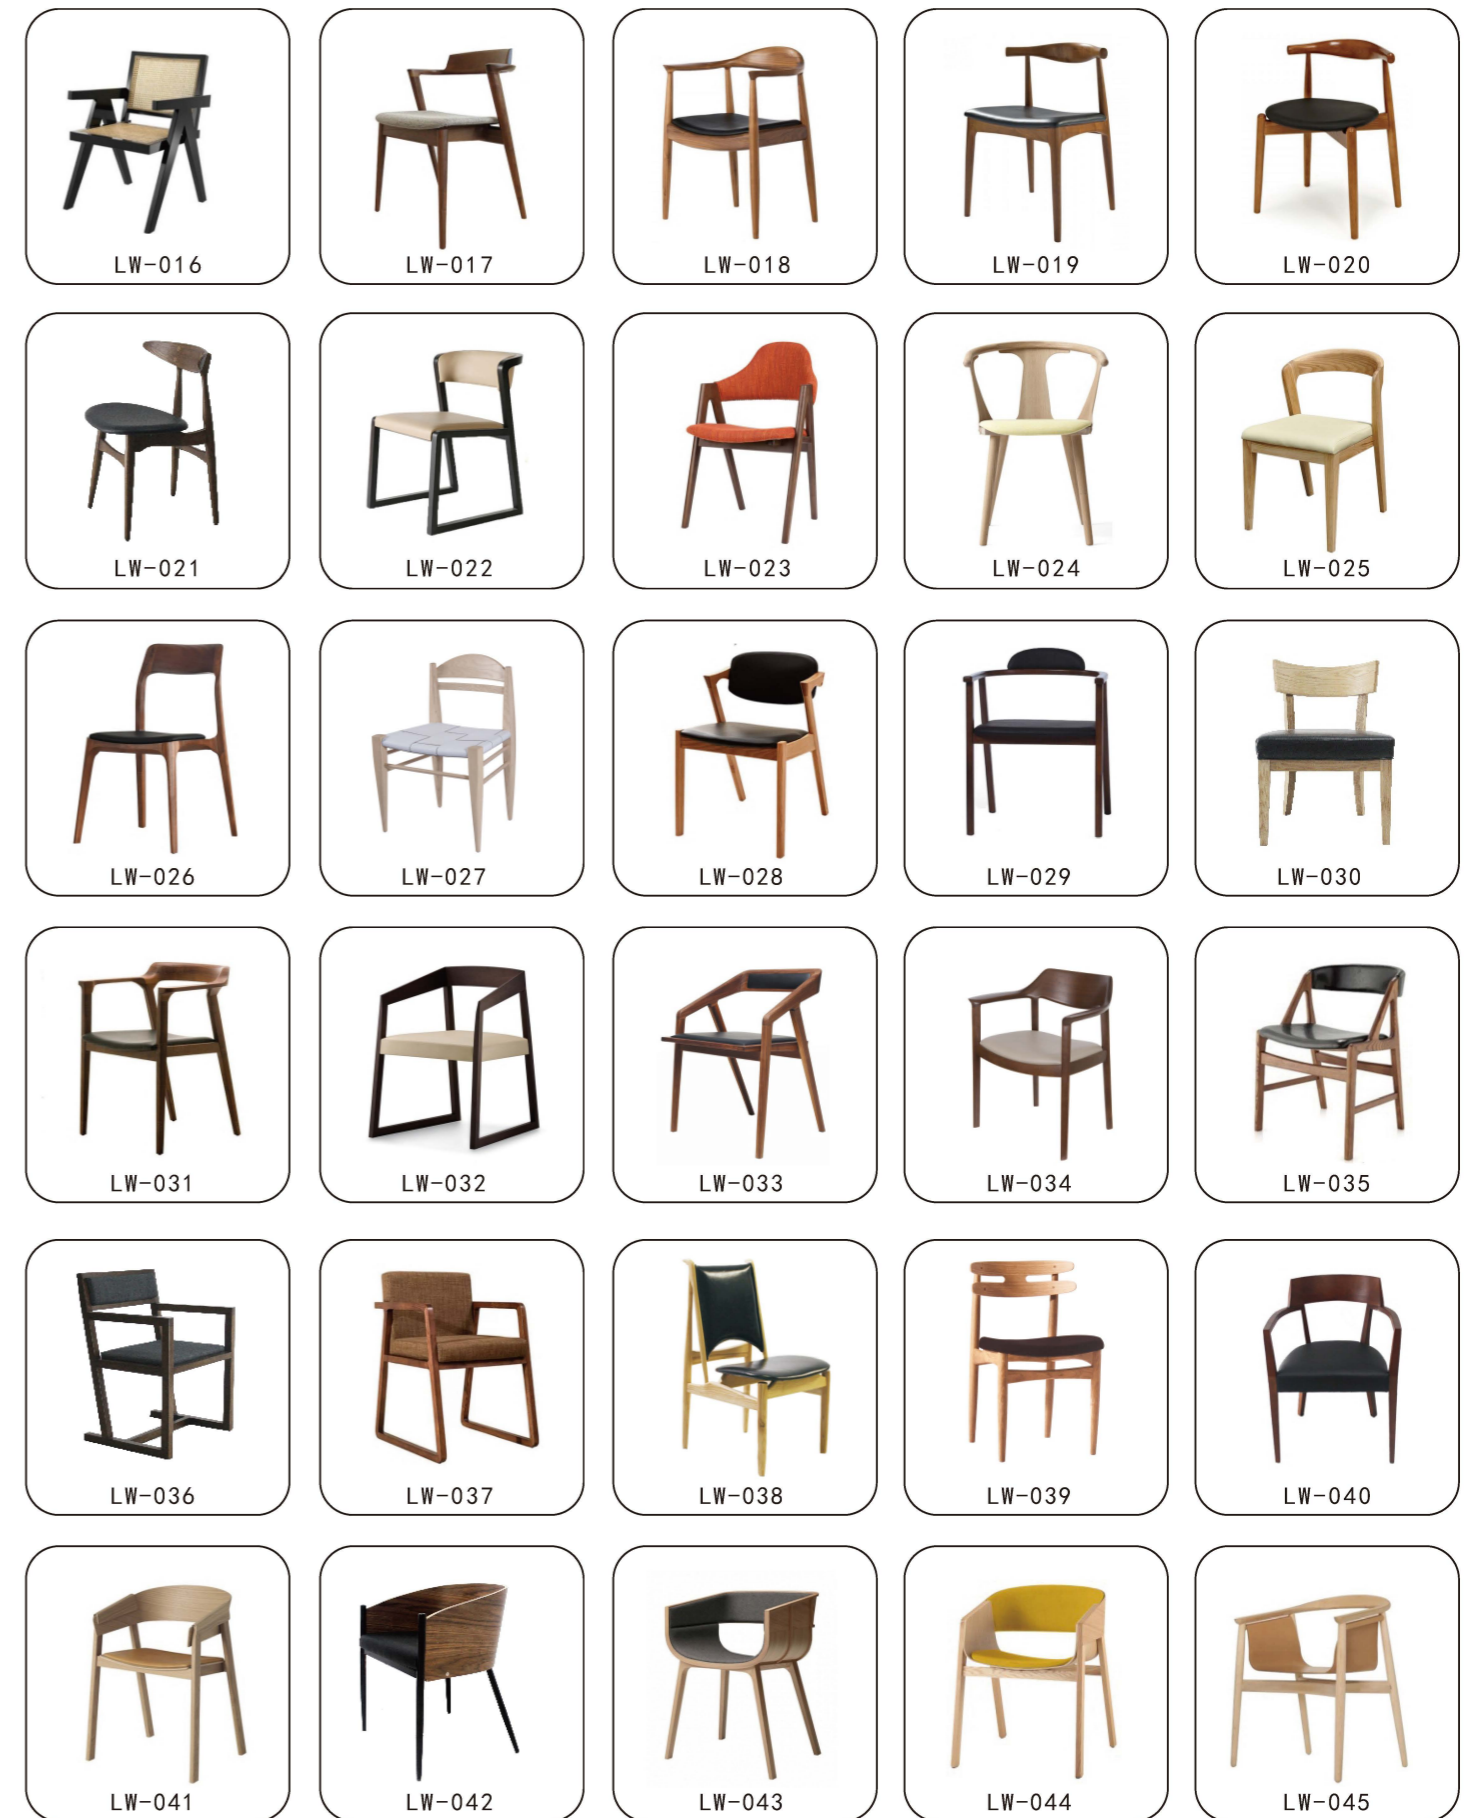

BD-045

BD-046

BD-047

BD-048

RECREATIONAL CHAIRSERIES 休闲椅系列

WOOD SERIES 木制类

WOOD SERIES 木制类

SOFT PACKAGE 软包类